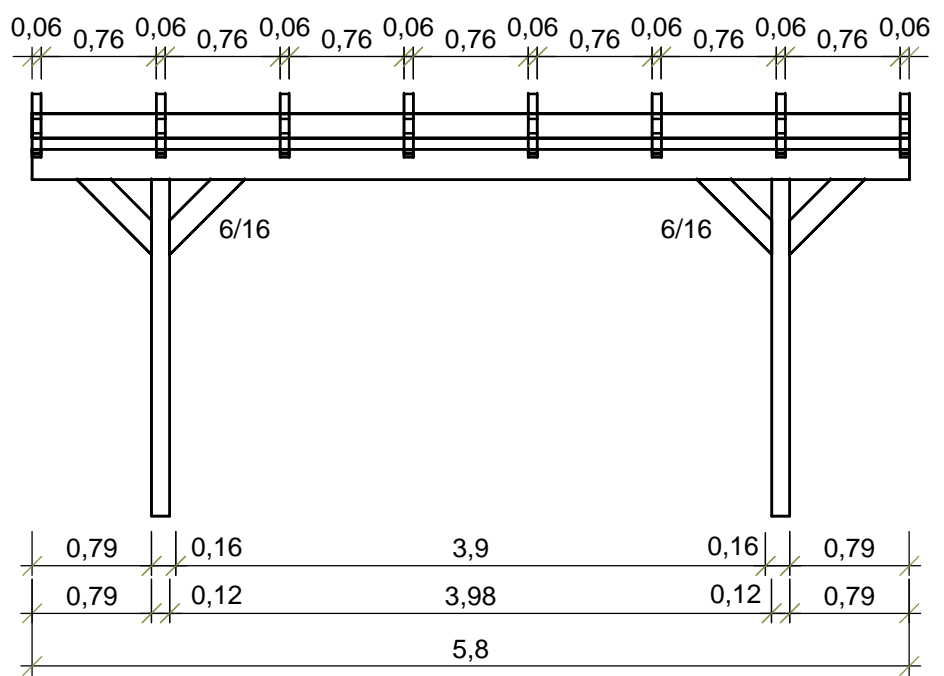

5 Grad
Klauentiefe 3,3 cm

FIRMA:
Holzprofi Lobach GmbH
Marie-Curie-Str. 11
4 1515 Grevenbroich
Tel.: 02181-212200
Fax: 02181-2122022

BAUVORHABEN:
TERRASSENÜBERDACHUNG

BAUHERRIN/BAUHERR:

BAUORT:

BAUTEIL/DARSTELLUNG/MASSSTAB:
M 1 : 50

DATUM:

PLAN-NR.:
1 von 1

UNTERSCHRIFT:
BAUHERRIN/BAUHERR

UNTERSCHRIFT:
FIRMA