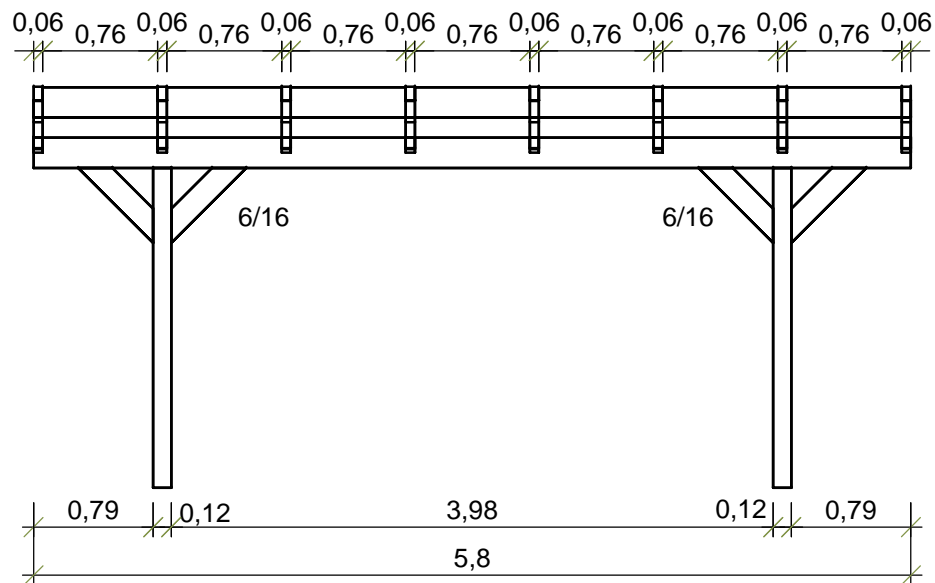

3 Grad
Klauentiefe 7,5 cm

FIRMA:
Holzprofi Lobach GmbH
Marie-Curie-Str. 11
4 1515 Grevenbroich
Tel.: 02181-212200
Fax: 02181-2122022

BAUVORHABEN:
TERRASSENÜBERDACHUNG

BAUHERRIN/BAUHERR:

BAUORT:

BAUTEIL/DARSTELLUNG/MASSSTAB:
M 1 : 50

DATUM: PLAN-NR.:
1 von 1

UNTERSCHRIFT:
BAUHERRIN/BAUHERR

UNTERSCHRIFT:
FIRMA