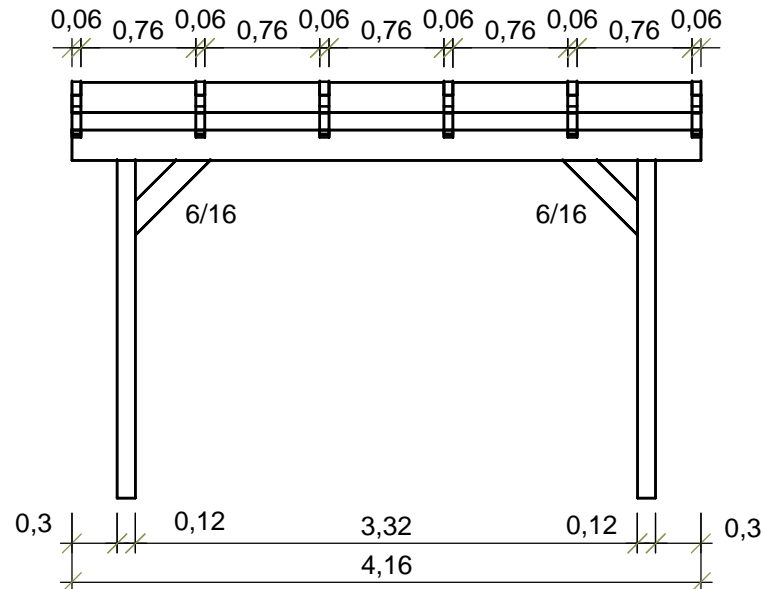

4 Grad

Klauentiefe 3,3 cm

Holzprofi Lobach GmbH
 Marie-Curie-Str. 11
 41515 Grevenbroich
 Tel.: 02181-212200
 Fax: 02181-2122022

BAUVORHABEN:
 TERRASSENÜBERDACHUNG

BAUHERRIN/BAUHERR:
 Maße:

BAUORT:

BAUTEIL/DARSTELLUNG/MASSTAB:
 M 1 : 50