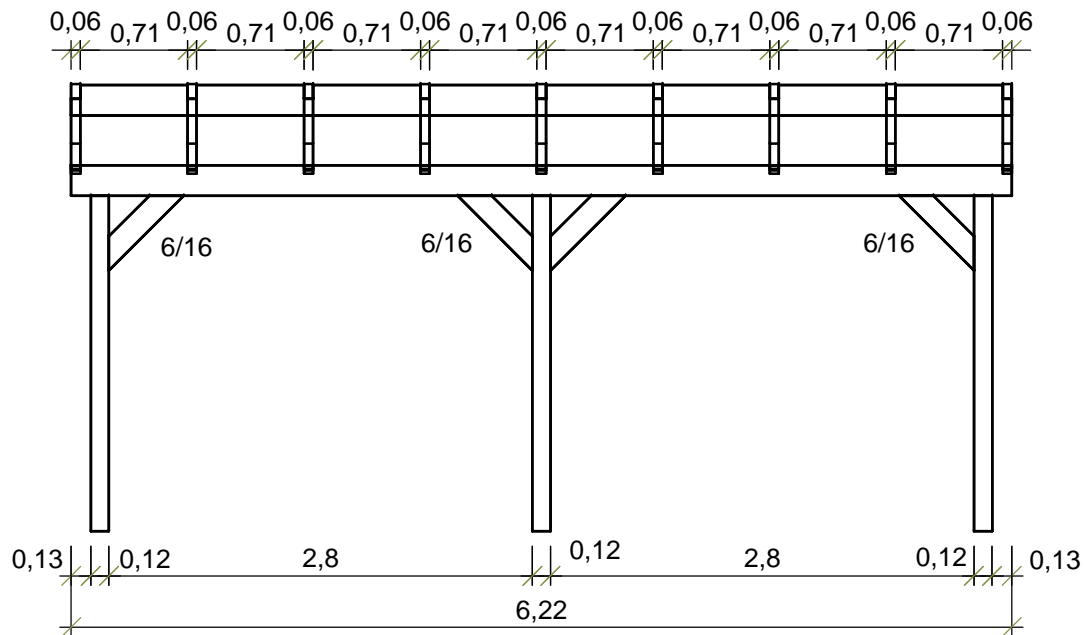

5 Grad
Klauentiefe 3,3 cm

FIRMA:
Holzprofi Lobach GmbH
Marie-Curie-Str. 11
41515 Grevenbroich
Tel.: 02181-212200
Fax: 02181-2122022

BAUVORHABEN:
TERRASSENÜBERDACHUNG

BAUHERRIN/BAUHERR:

BAUORT:

BAUTEIL/DARSTELLUNG/MASSSTAB:
M 1 : 50