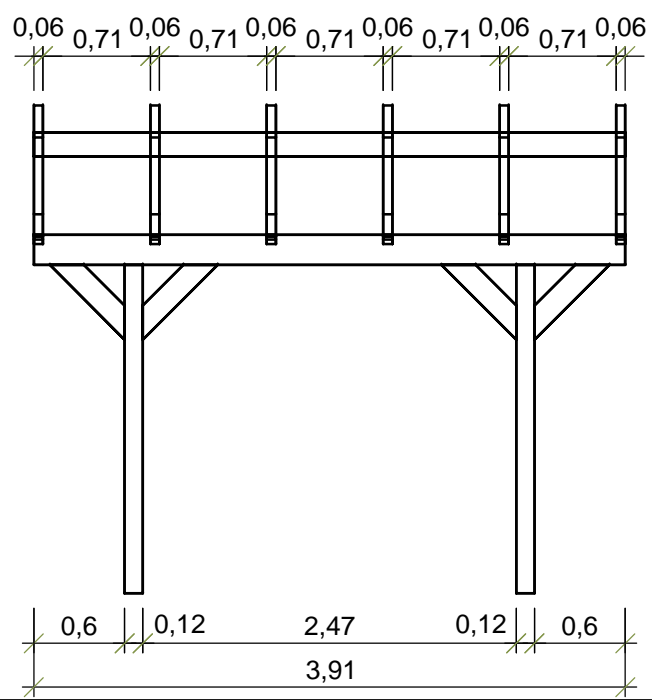

9 Grad
Klauentiefe 3,3 cm

FIRMA:
Holzprofi Lobach GmbH
Marie-Curie-Str. 11
4 1515 Grevenbroich
Tel.: 02181-212200
Fax: 02181-2122022

BAUVORHABEN:
TERRASSENÜBERDACHUNG

BAUHERRIN/BAUHERR:

BAUORT:

BAUTEIL/DARSTELLUNG/MASSSTAB:
M 1 : 50