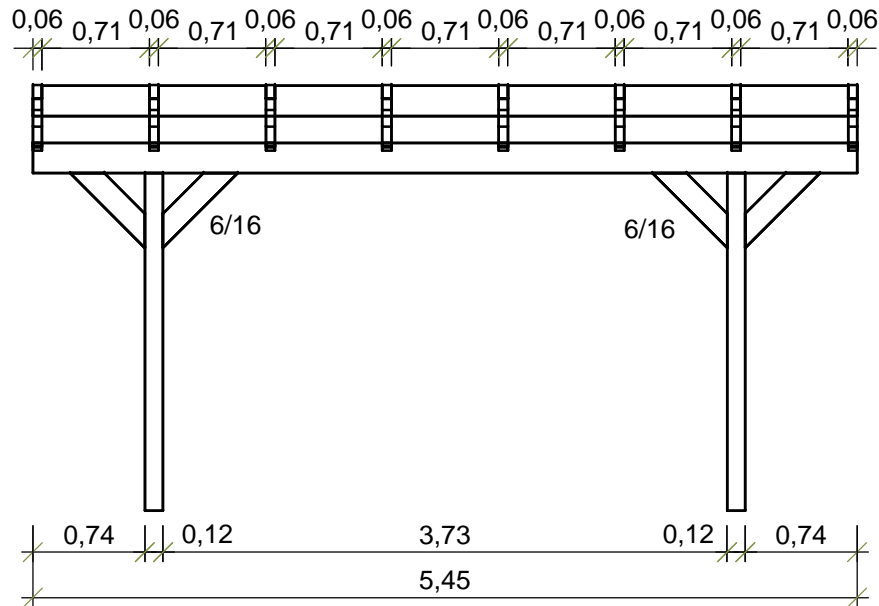

4,5 Grad
Klaudentiefe 3,3 cm

FIRMA:
Holzprofi Lobach GmbH
Marie-Curie-Str. 11
4 1515 Grevenbroich
Tel.: 02181-212200
Fax: 02181-2122022

BAUVORHABEN:
TERRASSENÜBERDACHUNG

BAUHERRIN/BAUHERR:

BAUORT:

BAUTEIL/DARSTELLUNG/MASSSTAB:
M 1 : 50