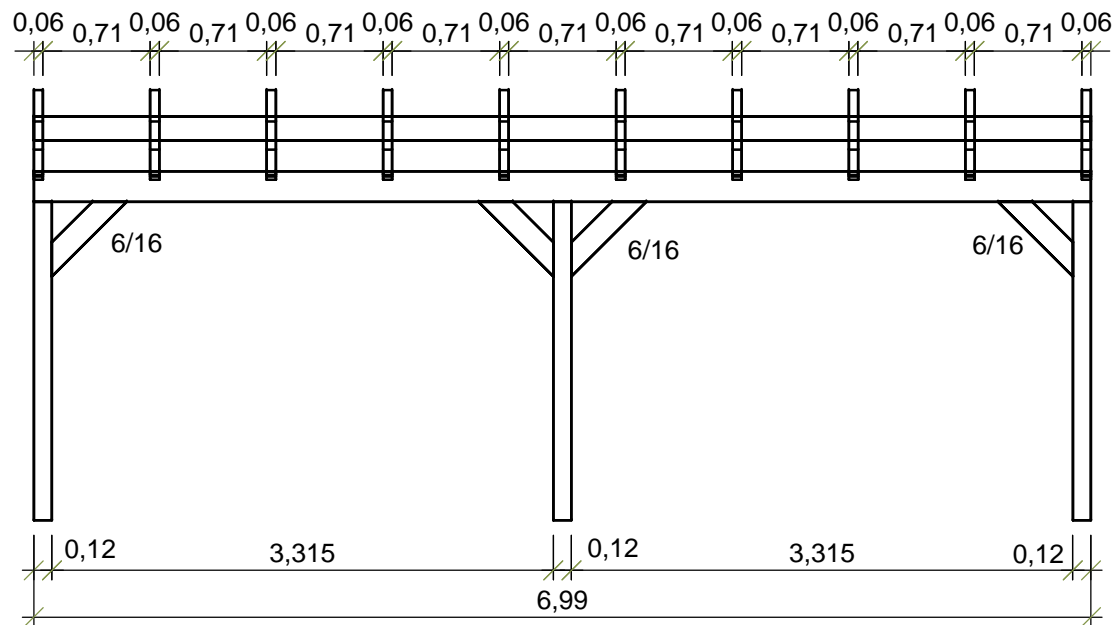

5 Grad
Klauentiefe 3,3 cm

FIRMA:
Holzprofi Lobach GmbH
Marie-Curie-Str. 11
41515 Grevenbroich
Tel.: 02181-212200
Fax: 02181-2122022

BAUVORHABEN:
TERRASSENÜBERDACHUNG

BAUHERRIN/BAUHERR:

BAUORT:

BAUTEIL/DARSTELLUNG/MASSSTAB:
M 1 : 50